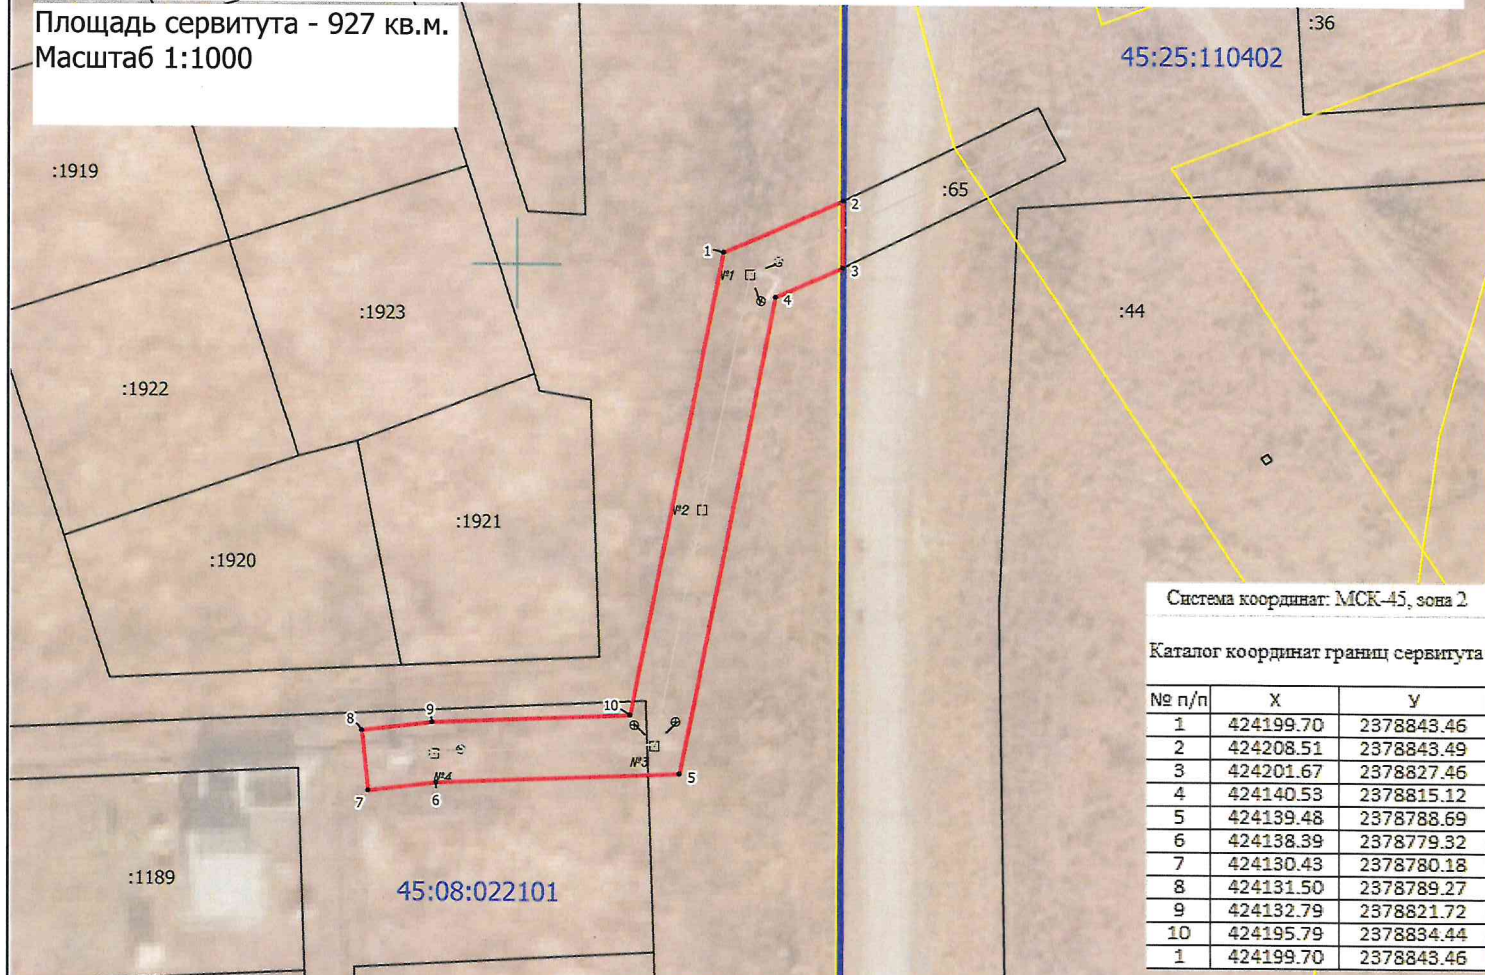

Схема расположения границ публичного сервитута на кадастровом плане территории (45:08:022101)
Объекты: ВЛ 10 кВ Л-2 ПС Черемухово, инв. № 204002195; КТП 10/0,4 кВ Ч-2-179 г.Курган, н.п.Старокомогорвка, инв. № 204008416
Местоположение: Российская Федерация, Курганская область, район Кетовский, в границах муниципального образования Садовский сельсовет, на землях бывшего АОЗТ Племзавод Черемушки, урочище Комогоровские клетки

Площадь сервитута - 927 кв.м.
 Масштаб 1:1000

Система координат: МСК-45, зона 2

Каталог координат границ сервитута

| № п/п | X | Y |
|-------|-----------|------------|
| 1 | 424199.70 | 2378843.46 |
| 2 | 424208.51 | 2378843.49 |
| 3 | 424201.67 | 2378827.46 |
| 4 | 424140.53 | 2378815.12 |
| 5 | 424139.48 | 2378788.69 |
| 6 | 424138.39 | 2378779.32 |
| 7 | 424130.43 | 2378780.18 |
| 8 | 424131.50 | 2378789.27 |
| 9 | 424132.79 | 2378821.72 |
| 10 | 424195.79 | 2378834.44 |
| 1 | 424199.70 | 2378843.46 |

- Условные обозначения:**
- - граница публичного сервитута на КПП
 - | :1 - обозначение и граница земельного участка, сведения о которой содержатся в ЕГРН
 - 45:08:022101 - обозначение кадастрового квартала
 - 4 - характерная точка границы сервитута, полученная при проведении кадастровых работ
 - - зона с особыми условиями использования